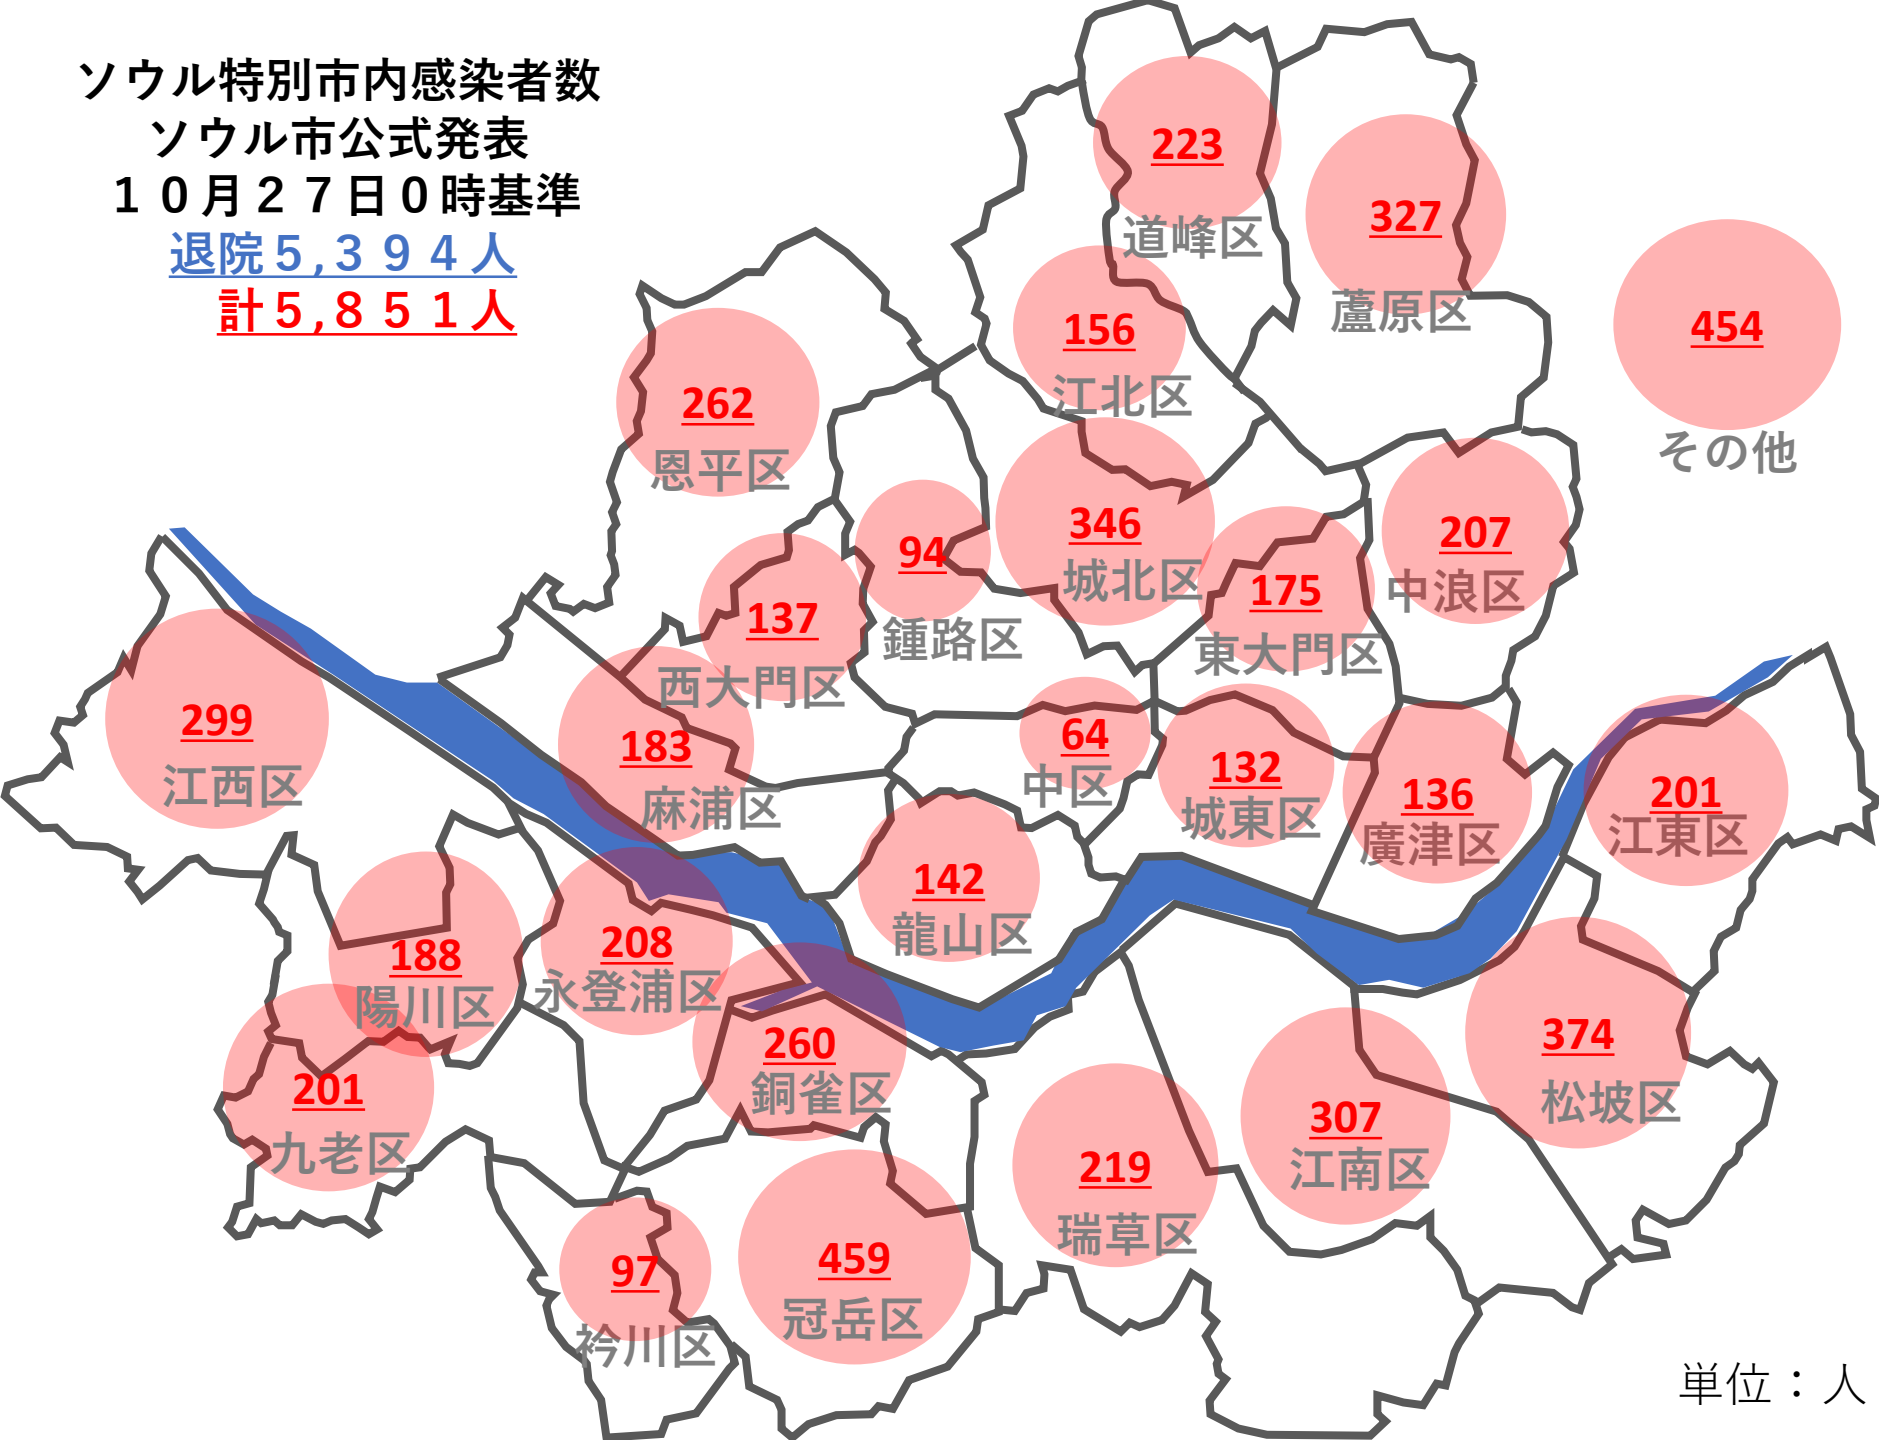

ソウル特別市内感染者数

ソウル市公式発表

10月27日0時基準

退院5,394人

計5,851人

単位：人