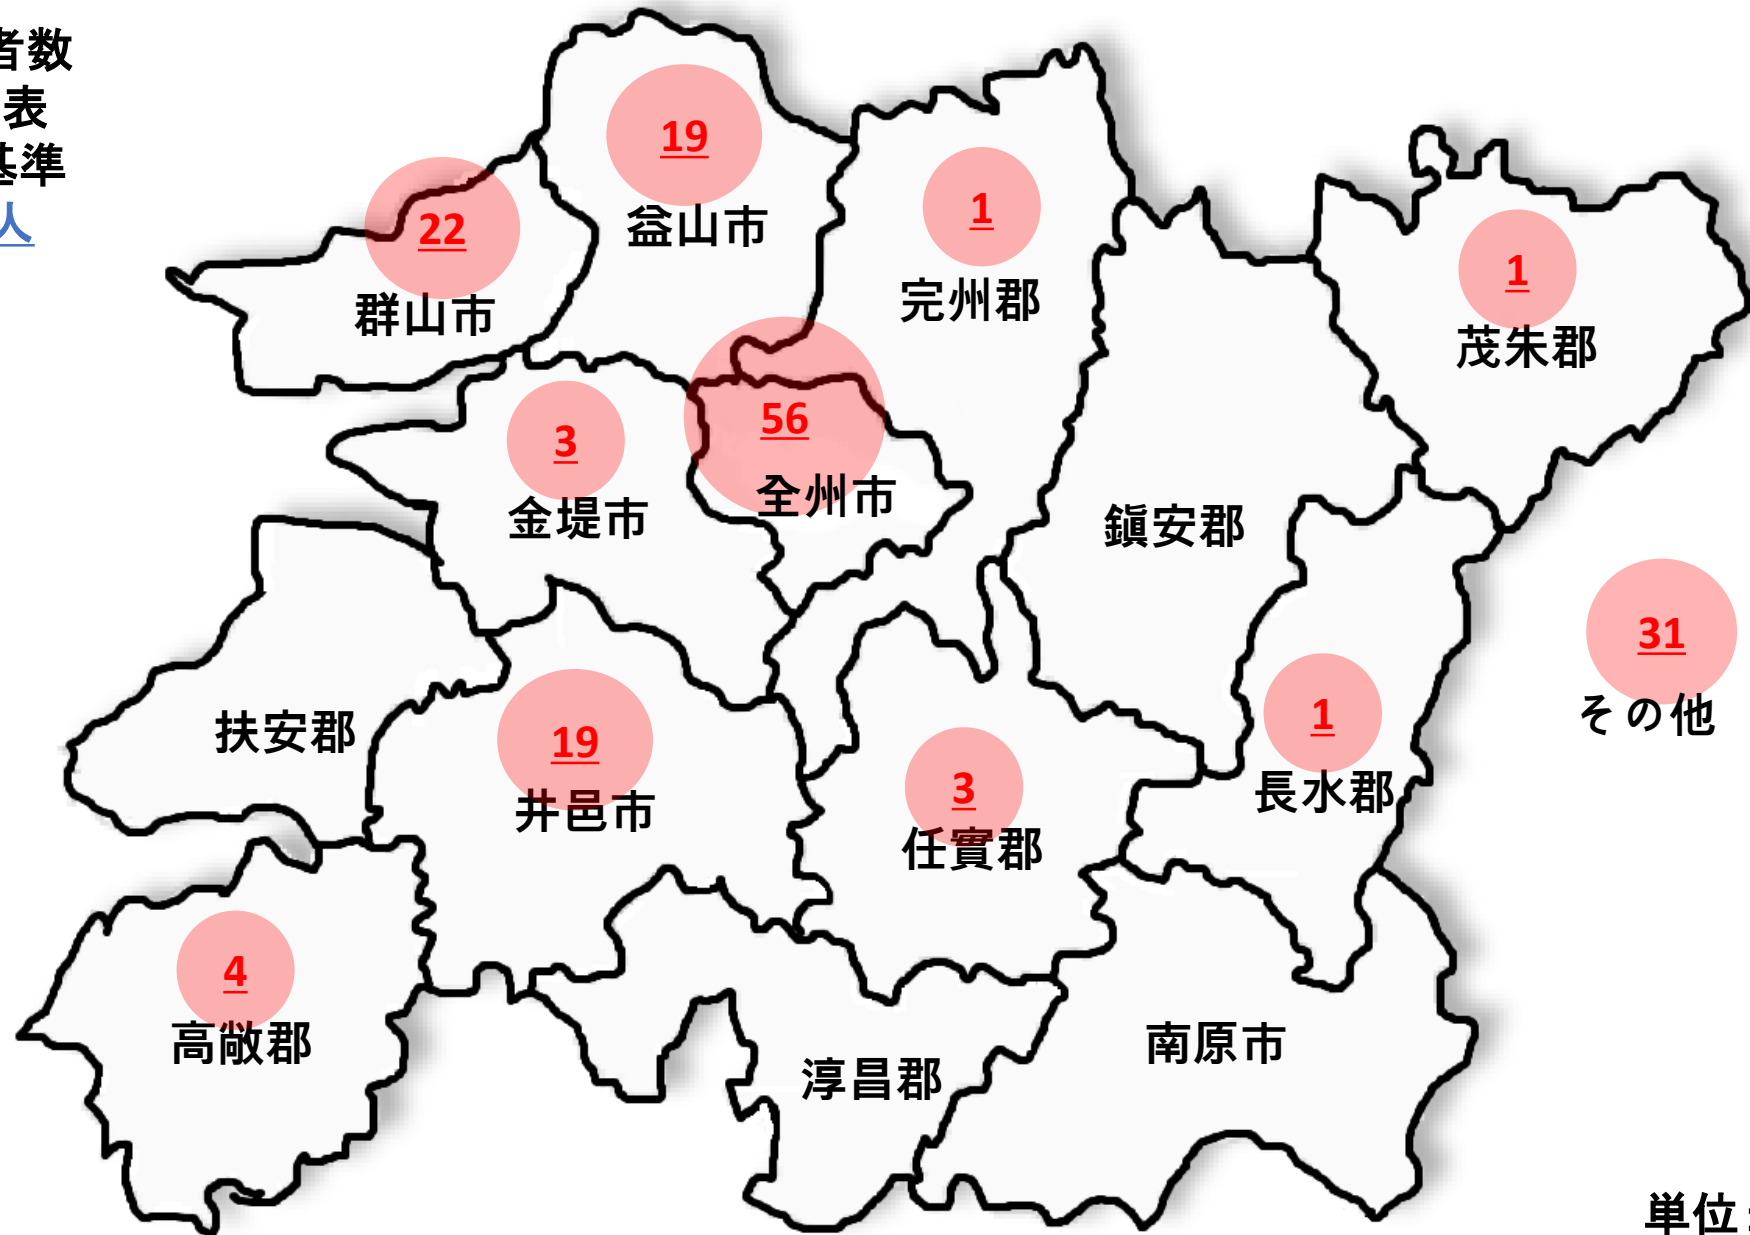

全羅北道内感染者数  
全羅北道公式発表  
10月27日8時基準  
隔離解除140人  
計160人

単位:人