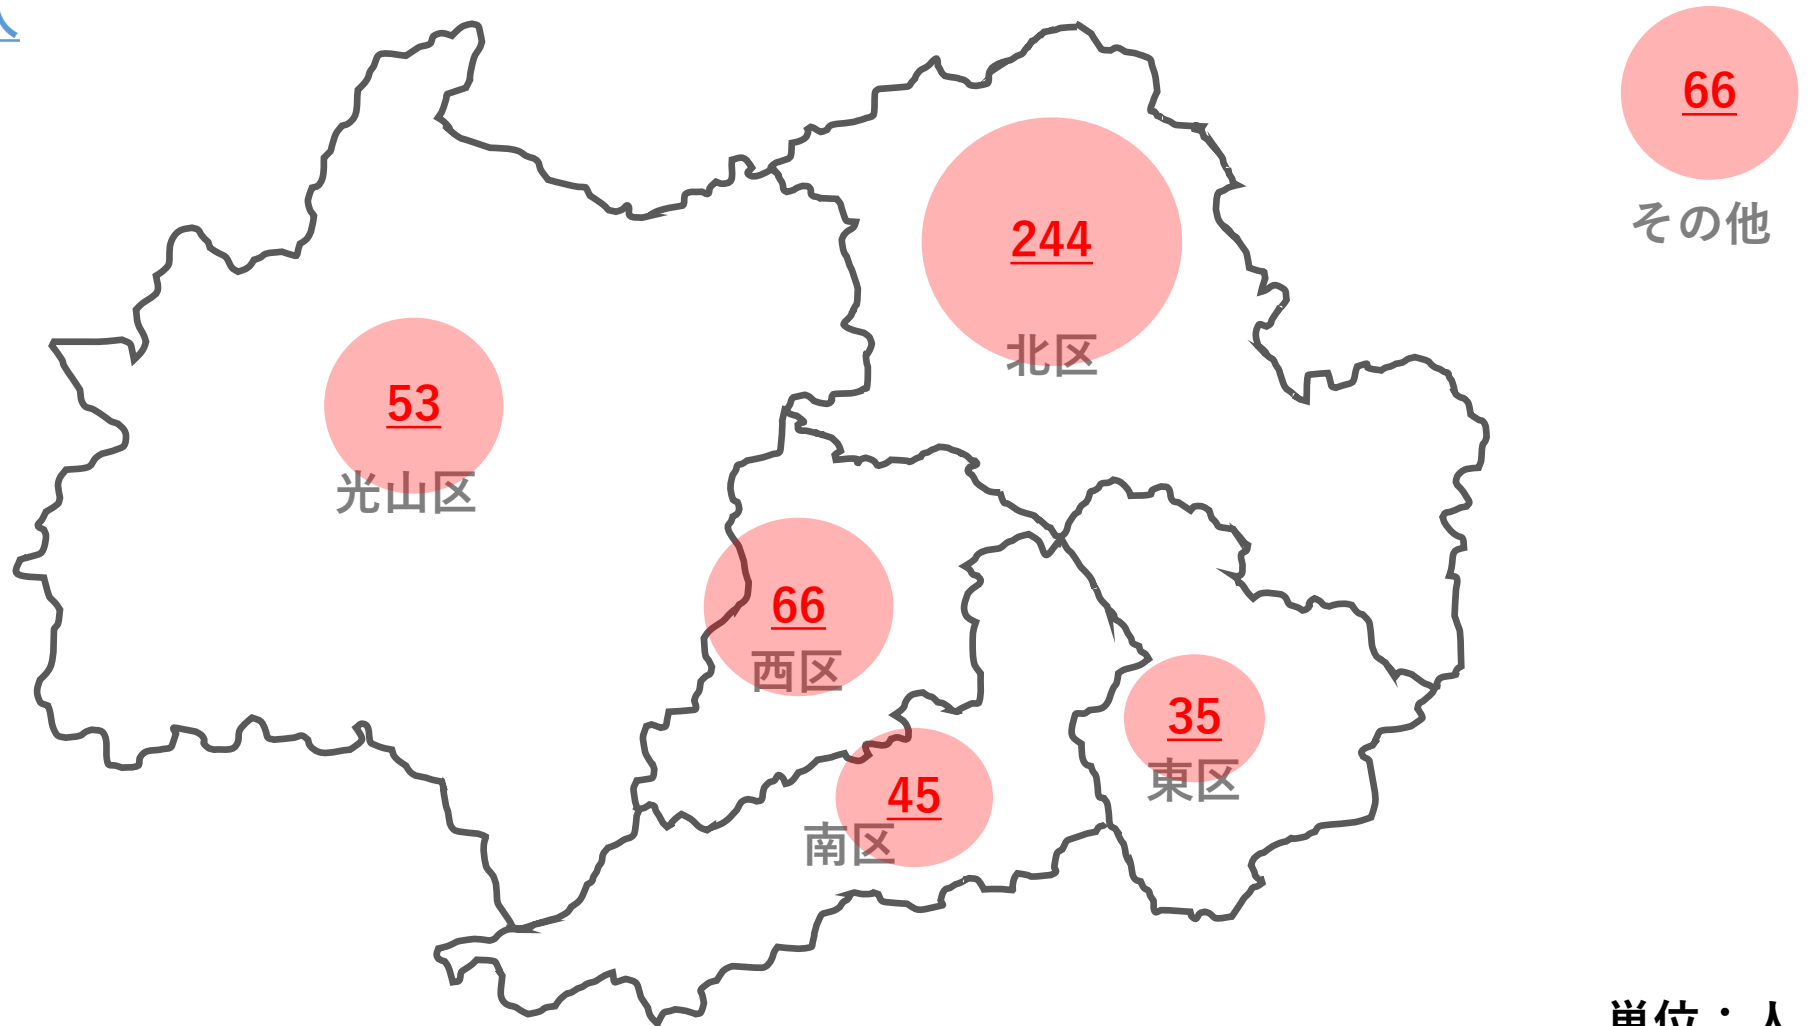

光州広域市内感染者数

光州広域市公式発表

10月27日8時基準

隔離解除497人

計509人

単位：人