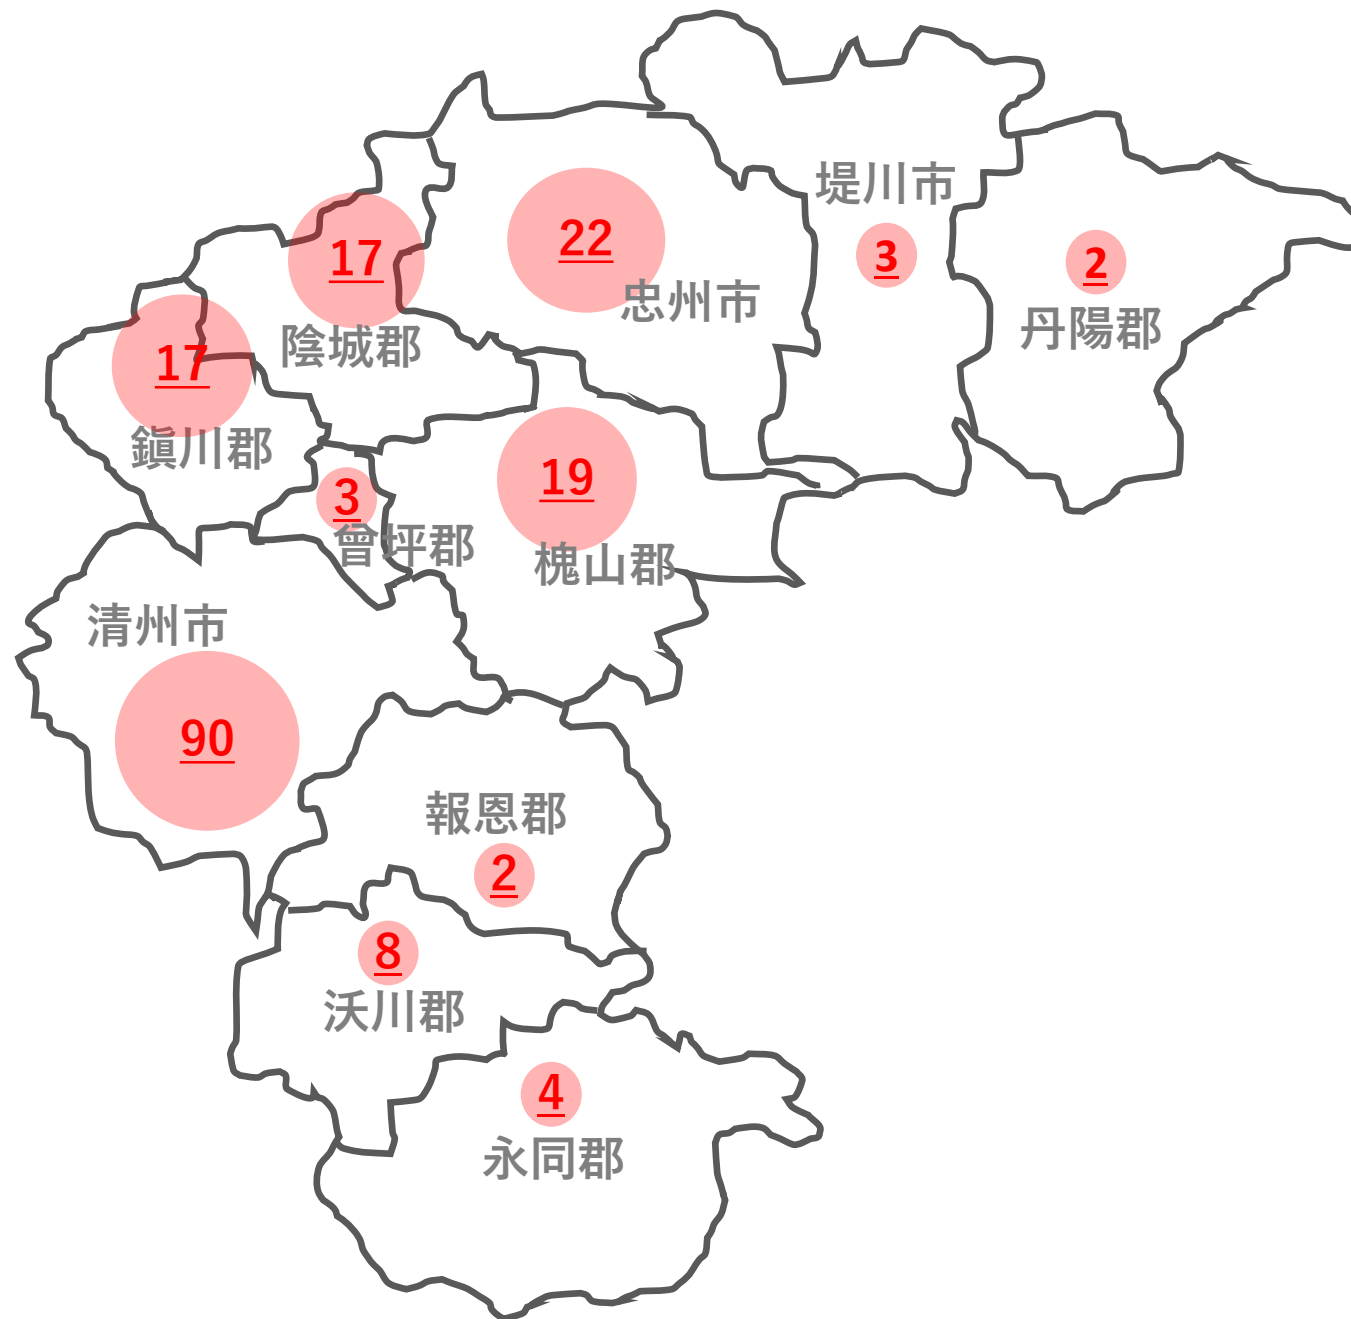

忠清北道内感染者数
忠清北道公式発表
10月27日8時基準
退院168人
計187人

單位：人