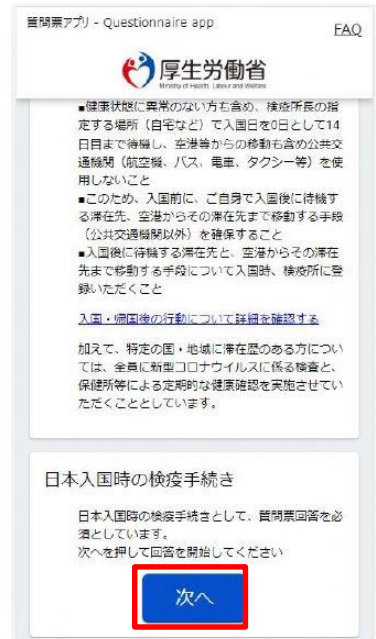

「質問票Web」のご利用方法

質問票Webにアクセス

<https://arqs-qa.followup.mhlw.go.jp>

スマートフォン（android、ios）をご利用の方は、ホーム画面へ追加し、ホーム画面のアイコンから回答をお願いします。ホーム画面のアイコンからはオフライン環境で回答が入力できます。

※空港や航空機内ではインターネットが繋がらない場合がありますので、オフライン環境での入力をお願いします。

トップページの内容を確認の上、「次へ」をクリック

※画面はスマートフォン表示のものです

発行されたQRコードの画面を保存または印刷

※QRコードは到着地の検疫手続きが終わるまで大切に保管ください

回答フォームに情報を入力

※ご不明な点等ございましたら、サイト上のFAQをご確認ください